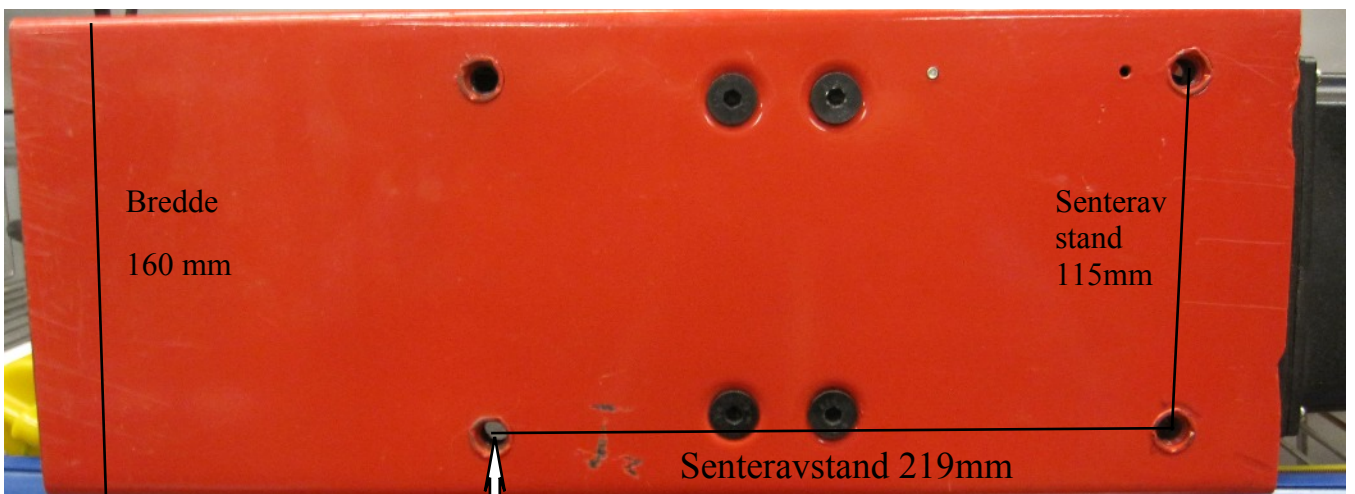

Mål ramme Tetra 800

Lengde 408

Mutter 10 mm er sveist på innsiden